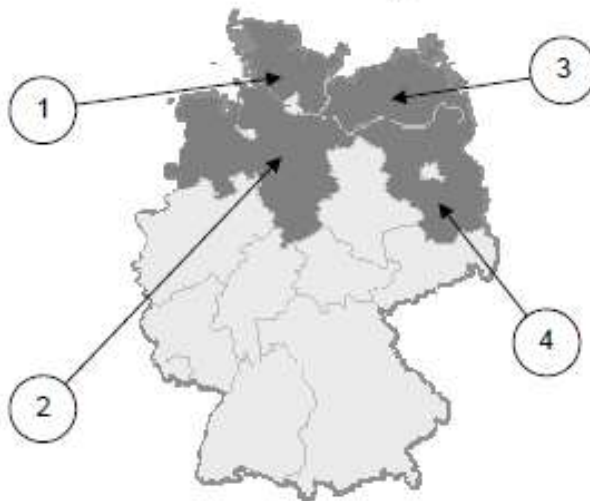

14

16

18

20

Frage 5

Welche Farben hat die Landesflagge von Schleswig-Holstein?

- weiß-blau
- blau-weiß-rot
- weiß-rot
- grün-weiß-rot

Frage 6

Wo können Sie sich in Schleswig-Holstein über politische Themen informieren?

- bei der Verbraucherzentrale
- beim Ordnungsamt der Gemeinde
- beim/bei der Landesbeauftragten für politische Bildung
- bei den Kirchen

Frage 7

Die Landeshauptstadt von Schleswig-Holstein heißt ...

- Husum.
- Flensburg.
- Lübeck.
- Kiel.

Frage 8

Welches Bundesland ist Schleswig-Holstein?

- 1
- 2
- 3
- 4

Frage 9

Wie nennt man den Regierungschef / die Regierungschefin in Schleswig-Holstein?